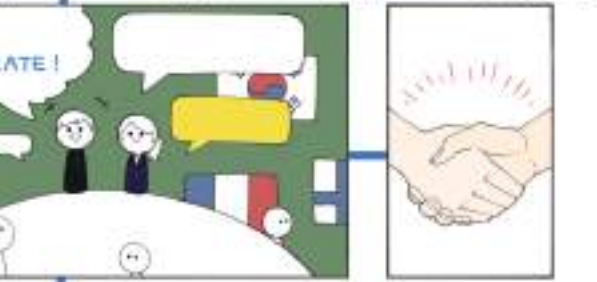

岐阜県立 岐阜商業高等学校 2021

GIFU COMMERCIAL & BUSINESS HIGH SCHOOL

県岐商イメージキャラクター
ロブ [LOB]
LOBはLeader Of Businessの頭文字を取り名付けられました。

- 【アクセス】
- 岐阜バス JR岐阜駅から
- 忠節長良線「[C 31] おぶさ」行き「県岐商前」下車
 - 市内ループ線「市内ループ線（右回り）」「北高前」下車徒歩5分
- JR岐阜駅・名鉄岐阜駅から
- 岐阜大学・病院線「[C 60] 岐阜大学」「[C 70] 岐阜大学病院」行き「北高前」下車徒歩5分
 - 黒野線「[C 45] 御望野」行き「北高前」下車徒歩5分
- 大野・黒野・北方方面から
- 「[C] JR岐阜」行き「北高前」下車徒歩5分